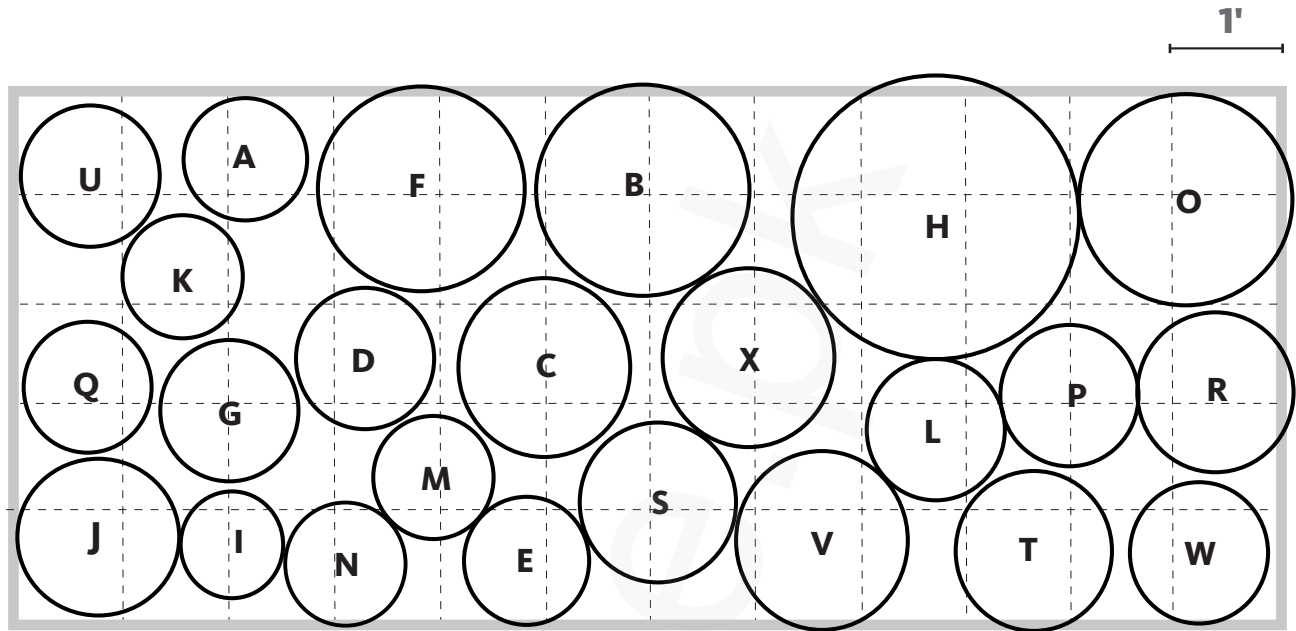

etree.pk Starter Garden

5'x12' | 24 VARIETIES | 24 PLANTS

- | | | |
|--|---|--------------------------------------|
| A Achillea Angel's Breath (1) | I Aquilegia McKana Hybrids (1) | R Rudbeckia Goldsturm (1) |
| B Solidago Fireworks (1) | J Geranium Alpenglöw (1) | S Coreopsis Early Sunrise (1) |
| C Anemone Robustissima (1) | K Kniphofia Red Hot Popsicle (1) | T Dianthus First Love (1) |
| D Echinacea Magnus (1) | L Chrysanthemum Alaska (1) | U Centaurea Montana (1) |
| E Gaillardia Arizona Sun (1) | M Campanula Blue Orb (1) | V Aster Purple Dome (1) |
| F Hemerocallis Barbara Mitchell (1) | N Campanula Superba (1) | W Iberis Purity (1) |
| G Achillea Moonshine (1) | O Nepeta Six Hills Giant (1) | X Iris Caesar's Brother (1) |
| H Achillea Terra Cotta (1) | P Salvia East Friesland (1) | |
| | Q Sedum Autumn Joy (1) | |

ALTERNATE ISLAND LAYOUT 8'x11' OVAL